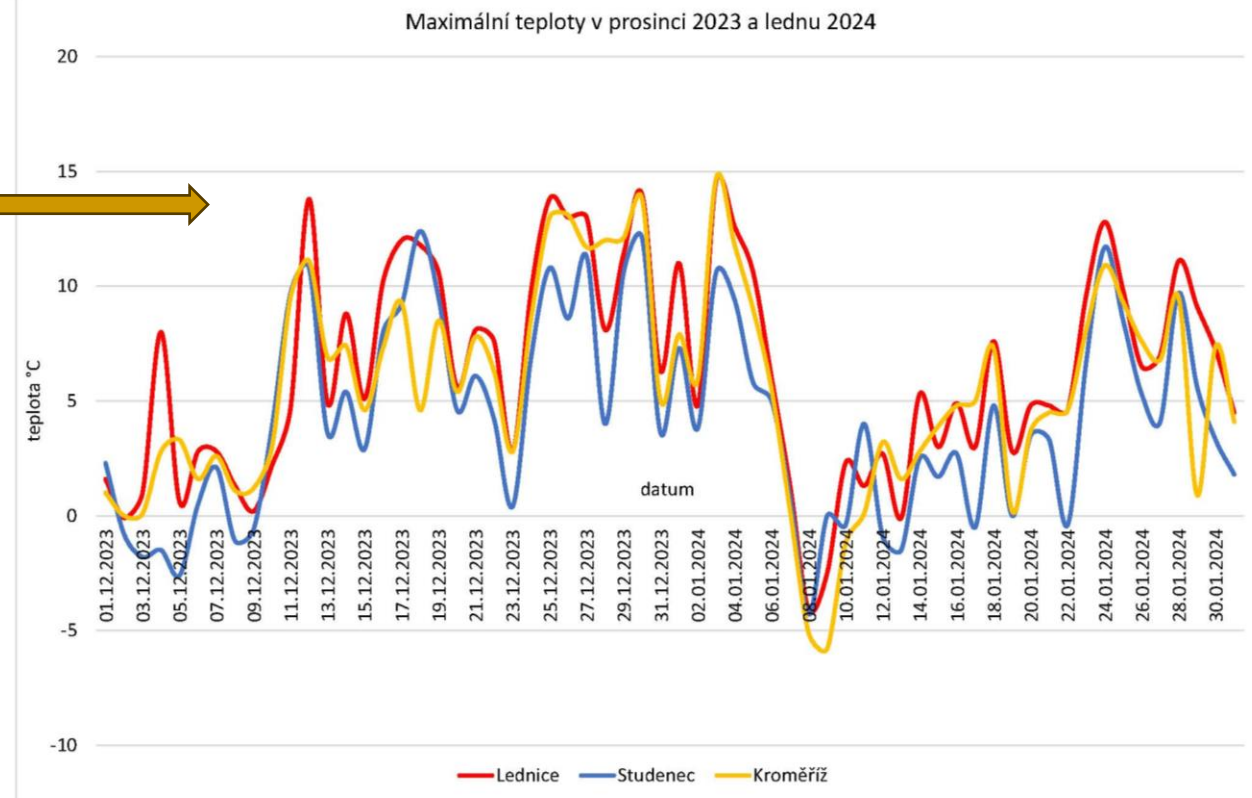

Počet testovaných kultivarů: 6 nových odrůd + kontrolní odrůda
(*Buxus sempervirens*)

Hlavní testované parametry:

- reakce na podmínky prostředí dle jednotlivých stanovišť
- odolnost vůči abiotickým faktorům
- výskyt chorob a škůdců

Popis pokusných variant

Varianta I: Minimalistická

- bez závlahy
- bez přihnojování
- řez 1 x za rok

Varianta II: Hýčkaná

- s kapkovou závlahou
- pravidelné přihnojování (Universol)
- řez 2 x za rok

	Ø teplota vzduchu		Ø teplota porost Buxus		
	1961-2020	1991-2020		5/2022-8/2024	
Lednice	9,8	10,4		13,2	
Kroměříž	9,4	9,9		12,9	
Studenec	7,8	8,3		10,9	
	Minimální teplota		Maximální teplota		
	2022/2023	2023/2024	2022	2023	2024
Lednice	-12,7/-10,5	-18,5/-14,0	39,1	37,6	37,7
Kroměříž	-14,5/-9,3	-7,0/-15,1	40,3	36,5	37,4
Studenec	-18,0/-13,3	-21,4/-14,3	36,3	36,0	36,6

Teploty prosinec 2023 a leden 2024

- 21,4

+ 15,0

- průběh počasí za vegetace
- způsob ošetřování
- doba a kvalita řezu
- stanovištní podmínky

Lednice, květen 2024

**Kroměříž,
květen 2024**

**Studenec,
květen 2024**