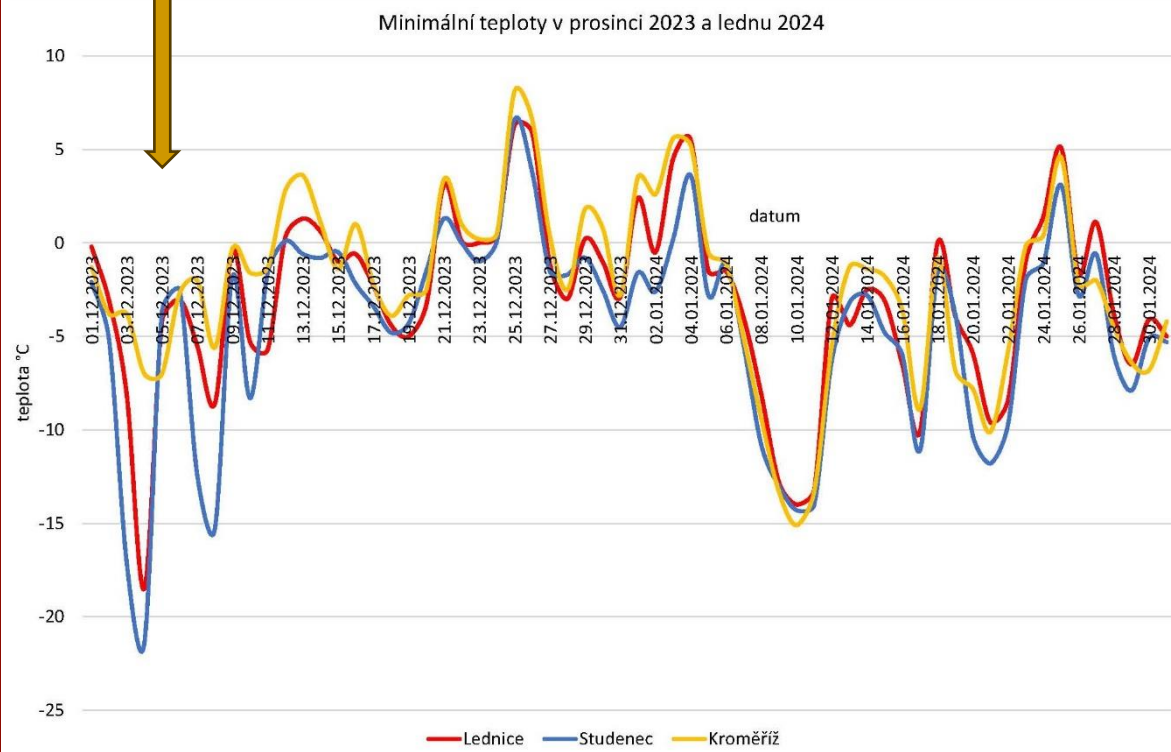

Počet testovaných kultivarů: 6 nových odrůd + kontrolní odrůda
(*Buxus sempervirens*)

Hlavní testované parametry:

- reakce na podmínky prostředí dle jednotlivých stanovišť
- odolnost vůči abiotickým faktorům
- výskyt chorob a škůdců

Popis pokusných variant

Varianta I: Minimalistická

- bez závlahy
- bez přihnojování
- řez 1 x za rok

Varianta II: Hýčkaná

- s kapkovou závlahou
- pravidelné přihnojování (Universol)
- řez 2 x za rok

	Ø teplota vzduchu		Ø teplota porost Buxus		
	1961-2020	1991-2020		5/2022-8/2024	
Lednice	9,8	10,4		13,2	
Kroměříž	9,4	9,9		12,9	
Studenec	7,8	8,3		10,9	
	Minimální teplota		Maximální teplota		
	2022/2023	2023/2024	2022	2023	2024
Lednice	-12,7/-10,5	-18,5/-14,0	39,1	37,6	37,7
Kroměříž	-14,5/-9,3	-7,0/-15,1	40,3	36,5	37,4
Studenec	-18,0/-13,3	-21,4/-14,3	36,3	36,0	36,6

Teploty prosinec 2023 a leden 2024

- 21,4

+ 15,0

- průběh počasí za vegetace
- způsob ošetřování
- doba a kvalita řezu
- stanovištní podmínky

Lednice, květen 2024

**Kroměříž,
květen 2024**

**Studenec,
květen 2024**